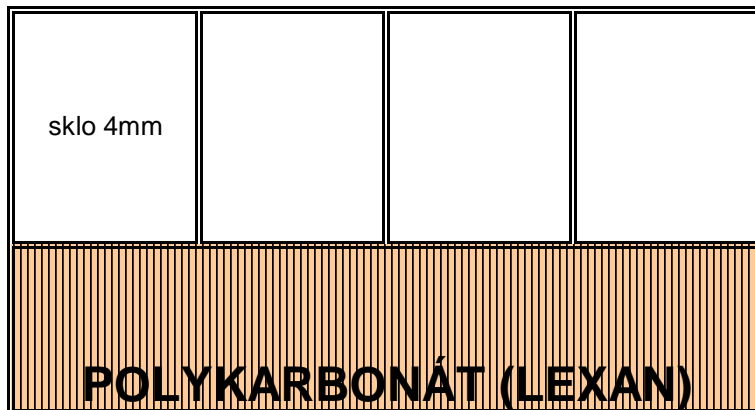

ORIENTAČNÍ CENÍK ZASKLENÍ BALKONU

RÁMOVÝ POSUVNÝ SYSTÉM

PANELÁKOVÝ BALKON šířka posuvné části balkonu do 3,5m výška posuvné části balkonu do 1,5m barva bílá
Cena horní posuvné části - 4skla 10 500,-
Cena spodní pevné části:(polykarbonát) 4 100,-
Montáž 2 000,-
Cena celkem bez DPH 16 600,-

BEZRÁMOVÝ POSUVNÝ SYSTÉM

PANELÁKOVÝ BALKON šířka posuvné části balkonu do 3,5m výška posuvné část balkonu do 1,5m barva bílá
Cena horní posuvné části - 4skla 12 880,-,-
Cena spodní pevné části:(polykarbonát) 4 100,-
Montáž 2 000,-
Cena celkem bez DPH 18 980,-