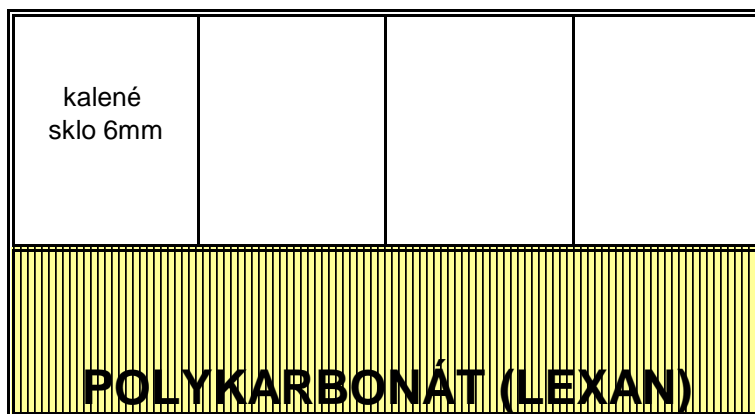

ORIENTAČNÍ CENÍK ZASKLENÍ BALKONU

RÁMOVÝ POSUVNÝ SYSTÉM

PANELÁKOVÝ BALKON šířka posuvné části balkonu do 3,5m výška posuvné části balkonu do 1,5m barva bílá
Cena horní posuvné části - 4skla 10 500,-
Cena spodní pevné části:(polykarbonát) 4 100,-
Montáž 2 000,-
Cena celkem bez DPH 16 600,-

BEZRÁMOVÝ POSUVNÝ SYSTÉM

PANELÁKOVÝ BALKON šířka posuvné části balkonu do 3,5m výška posuvné část balkonu do 1,5m barva bílá
Cena horní posuvné části - 4skla 12 880,-,-
Cena spodní pevné části:(polykarbonát) 4 100,-
Montáž 2 000,-
Cena celkem bez DPH 18 980,-