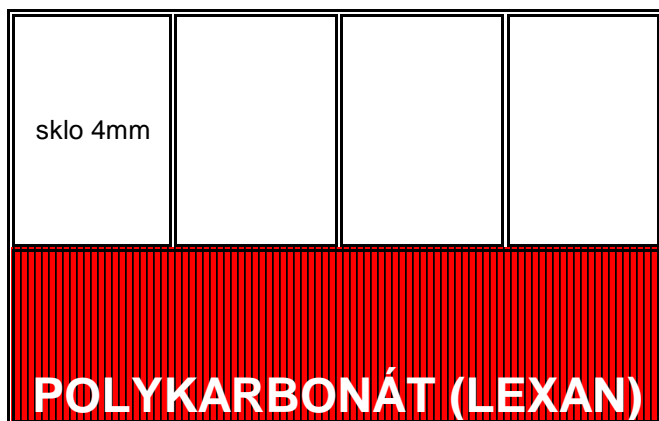

### PANELÁKOVÝ BALKON

šířka posuvné části balkonu do 3,5m  
výška posuvné části balkonu do 1,5m  
barva bílá

Cena horní posuvné části - 4skla  
**13 900,-**

Cena spodní pevné části:(polykarbonát)  
**3 800,-**